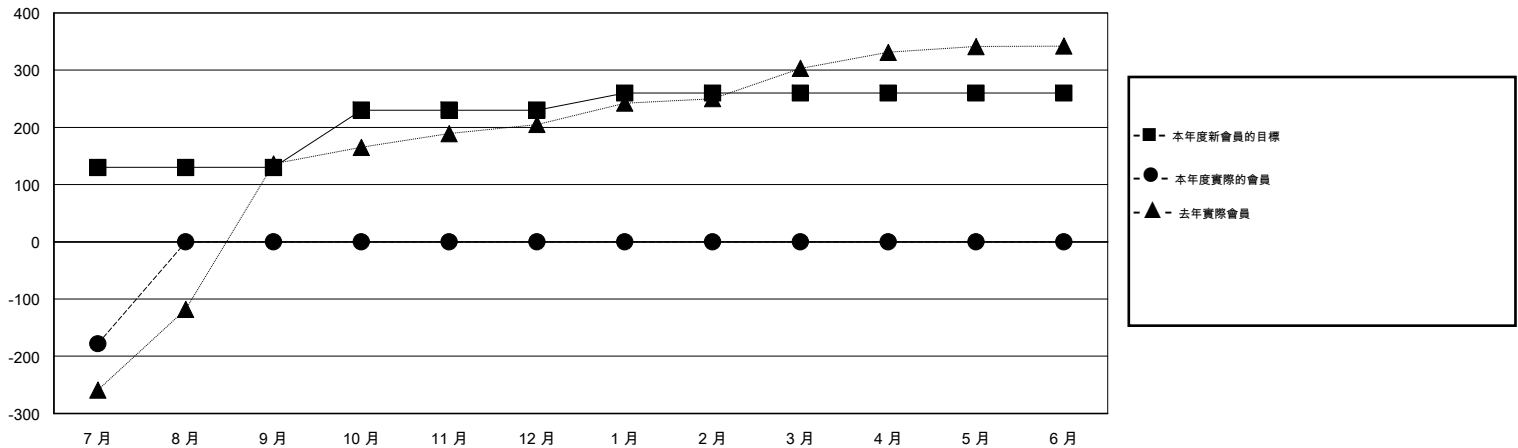

MONTHLY MEMBERSHIP PROGRESS REPORT

District 300C2

Results as of: 7/31/2014

GMT: PEI-JEN CHEN

地點 REP OF CHINA

GMT憲章區 5

分會					位會員@每位須繳				
成果 2014-2015					成果 2014-2015				
季	新分會目標	實際新會	實際取消的分會	實際淨增/減	季	新會員目標	實際添加會員總數	實際退會會員	實際淨增/減
7月/8月/9月	1	0	0	0	7月/8月/9月	130	268	446	-178
10月/11月/12月	1	0	0	0	10月/11月/12月	100	0	0	0
1月/2月/3月	0	0	0	0	1月/2月/3月	30	0	0	0
4月/5月/6月	0	0	0	0	4月/5月/6月	0	0	0	0

目標與實際新會累積

目標和實際會員累積

已取消的分會: 0	48 CLUBS OF 81 增添1位或以上的新會員	性別分佈
		男 3,308 (69.95%)
		女 1,421 (30.05%)
放棄的會員	點擊這裡取得健康評估資料	家庭單位會員 1,730
過世 8		戶長 713
分會已取消 0		非戶長 1,017
其他 438		
總計 446		