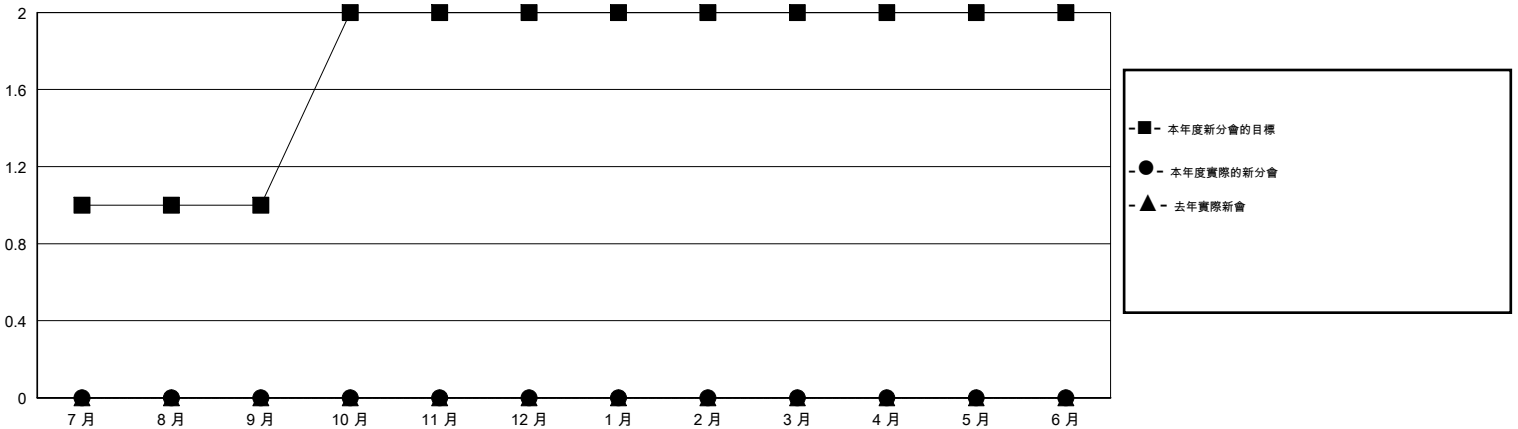

MONTHLY MEMBERSHIP PROGRESS REPORT

District 300C2

Results as of: 7/31/2014

GMT: PEI-JEN CHEN

地點 REP OF CHINA

GMT憲章區 5

分會					位會員@每位須繳				
成果 2014-2015					成果 2014-2015				
季	新分會目標	實際新會	實際取消的分會	實際淨增/減	季	新會員目標	實際添加會員總數	實際退會會員	實際淨增/減
7月/8月/9月	1	0	0	0	7月/8月/9月	130	268	446	-178
10月/11月/12月	1	0	0	0	10月/11月/12月	100	0	0	0
1月/2月/3月	0	0	0	0	1月/2月/3月	30	0	0	0
4月/5月/6月	0	0	0	0	4月/5月/6月	0	0	0	0

目標與實際新會累積

目標和實際會員累積

已取消的分會: 0	48 CLUBS OF 81 增添1位或以上的新會員	性別分佈
		男 3,308 (69.95%)
		女 1,421 (30.05%)
放棄的會員	點擊這裡取得健康評估資料	家庭單位會員 1,730
過世 8		戶長 713
分會已取消 0		非戶長 1,017
其他 438		
總計 446		